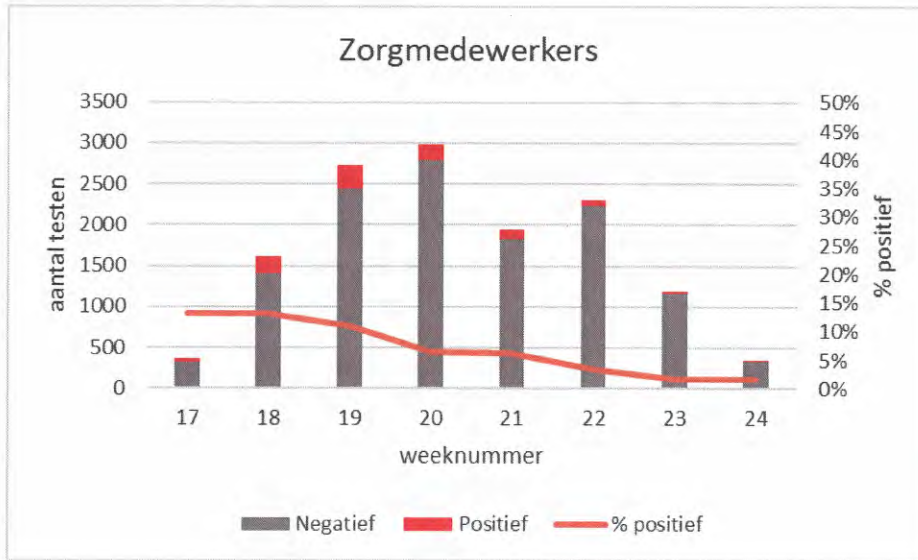

weeknr	Testen	Positief	Negatief	% positief
17	0	0	0	#####
18	4	0	4	0%
19	12	1	11	6%
20	49	4	45	8%
21	146	26	119	18%
22	522	51	471	10%
23	4016	36	3980	1%
24	963	6	957	1%
	5712	124	5588	2,2%

weeknr	Testen	Positief	Negatief	% positief
17	51	3	48	6%
18	90	4	86	4%
19	742	20	722	3%
20	1112	23	1089	2%
21	817	22	795	3%
22	1503	20	1482	1%
23	1947	19	1928	1%
24	660	3	657	0%
	6922	114	6808	1,7%

weeknr	Testen	Positief	Negatief	% positief
17	362	47	315	13%
18	1615	212	1403	13%
19	2734	296	2437	11%
20	2980	192	2788	6%
21	1945	121	1824	6%
22	2313	76	2237	3%
23	1189	19	1170	2%
24	339	6	333	2%
	13477	969	12507	7,2%