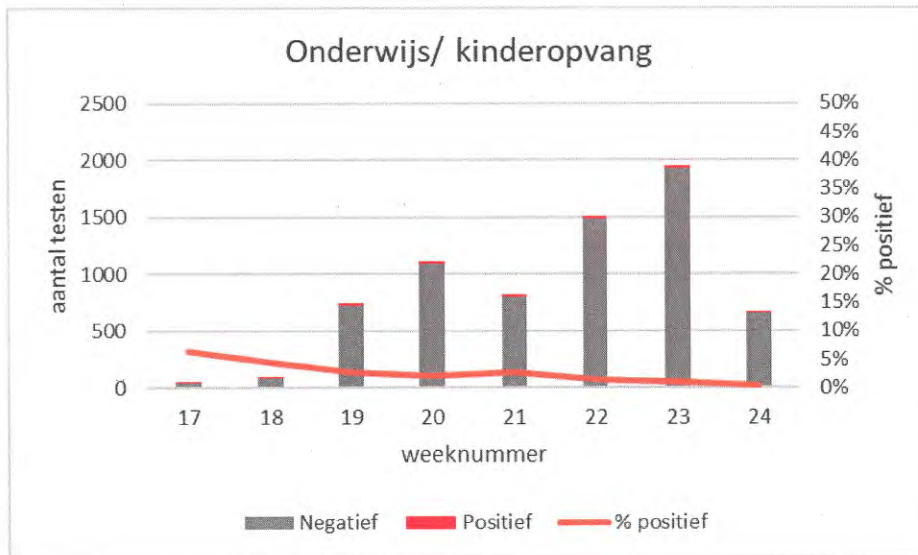

weeknr	Testen	Positief	Negatief	% positief
17	0	0	0	#####
18	4	0	4	0%
19	12	1	11	6%
20	49	4	45	8%
21	146	26	119	18%
22	522	51	471	10%
23	4016	36	3980	1%
24	963	6	957	1%
	5712	124	5588	2,2%

weeknr	Testen	Positief	Negatief	% positief
17	51	3	48	6%
18	90	4	86	4%
19	742	20	722	3%
20	1112	23	1089	2%
21	817	22	795	3%
22	1503	20	1482	1%
23	1947	19	1928	1%
24	660	3	657	0%
	6922	114	6808	1,7%

weeknr	Testen	Positief	Negatief	% positief
17	362	47	315	13%
18	1615	212	1403	13%
19	2734	296	2437	11%
20	2980	192	2788	6%
21	1945	121	1824	6%
22	2313	76	2237	3%
23	1189	19	1170	2%
24	339	6	333	2%
	13477	969	12507	7,2%